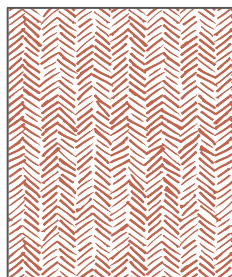

COLLECTION MODERNE & DESIGN
Papier peint modèle **L'Ethnique**

Couleurs
personnalisables

Bleu dark

Bleu gris

Carbone

Moutarde

Sable

Terracotta
light

Caractéristiques :

- Motifs largeur 17 cm

COLLECTION MODERNE & DESIGN
Papier peint modèle **Le scandinave**

 Couleurs personnalisables

Bleu de prusse

Vert chrome

Moutarde

Caractéristiques :