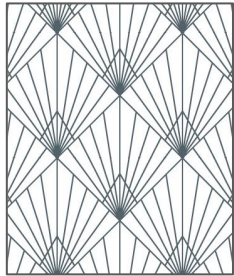

Caractéristiques :

- Motifs largeur 17 cm

COLLECTION MODERNE & DESIGN
Papier peint modèle **Le scandinave**

 Couleurs personnalisables

Bleu de prusse

Vert chrome

Moutarde

Caractéristiques :