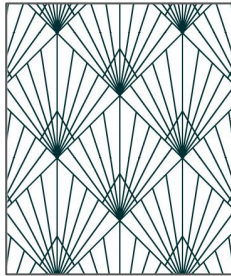

Caractéristiques :

- Motifs largeur 17 cm

COLLECTION MODERNE & DESIGN
Papier peint modèle **Le scandinave**

 Couleurs personnalisables

Bleu de prusse

Vert chrome

Moutarde

Caractéristiques :