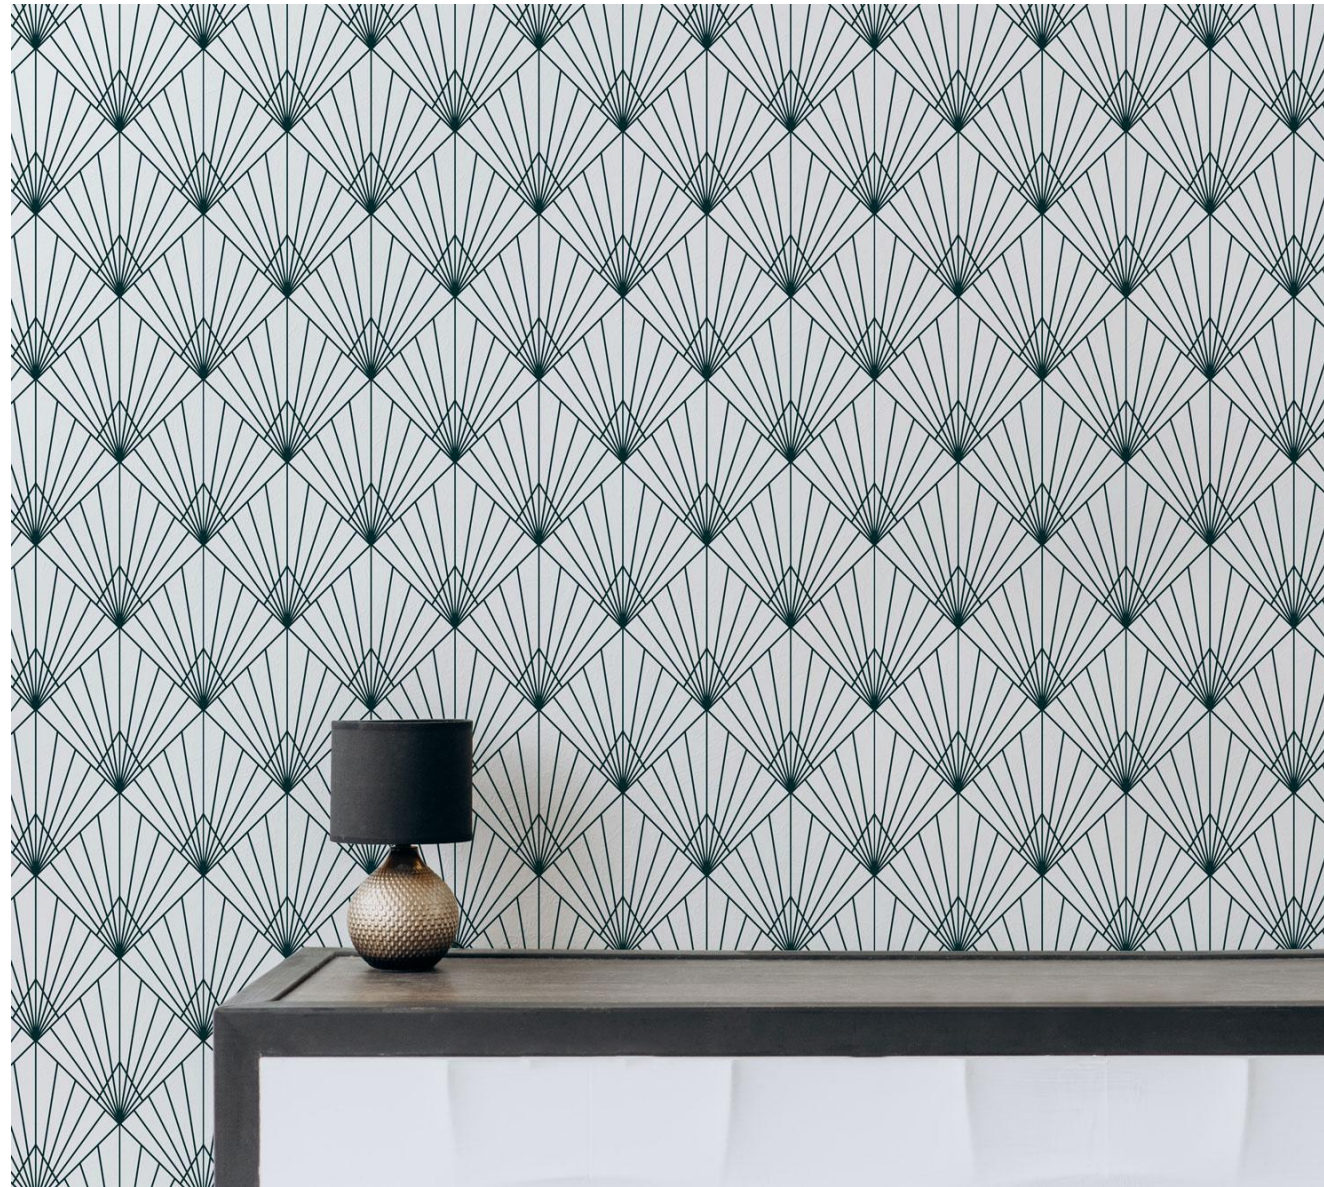

COLLECTION MODERNE & DESIGN
Papier peint modèle **L'Ethnique**

Couleurs
personnalisables

Bleu dark

Bleu gris

Carbone

Moutarde

Sable

Terracotta
light

Caractéristiques :

- Motifs largeur 17 cm

COLLECTION MODERNE & DESIGN
Papier peint modèle **Le scandinave**

 Couleurs personnalisables

Bleu de prusse

Vert chrome

Moutarde

Caractéristiques :

- Motifs largeur 14 cm

COLLECTION MODERNE & DESIGN
Papier peint modèle **L'Éclaté**

Couleurs
personnalisables

Moutarde
canard

Pastel
rose mint

Vert d'eau

COLLECTION MODERNE & DESIGN
Papier peint modèle **Formes Abstraites**