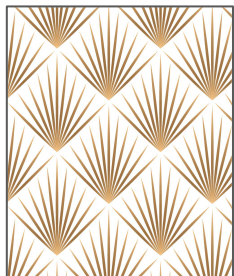

COLLECTION MODERNE & DESIGN
Papier peint modèle **Arizona**

Couleurs
personnalisables

Ocre

COLLECTION MODERNE & DESIGN
Papier peint modèle **Le Zébré**

 Couleurs personnalisables

Noir

Sable

Sauge