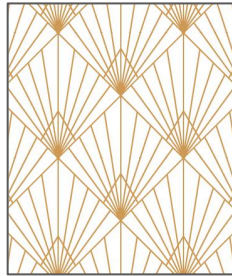

COLLECTION MODERNE & DESIGN
Papier peint modèle **L'Ethnique**

Couleurs
personnalisables

Bleu dark

Bleu gris

Carbone

Moutarde

Sable

Terracotta
light

Caractéristiques :

- Motifs largeur 17 cm

COLLECTION MODERNE & DESIGN
Papier peint modèle **Le scandinave**

 Couleurs personnalisables

Bleu de prusse

Vert chrome

Moutarde

Caractéristiques :

- Motifs largeur 14 cm

COLLECTION MODERNE & DESIGN
Papier peint modèle **L'Éclaté**

Couleurs
personnalisables

Moutarde
canard

Pastel
rose mint

Vert d'eau

COLLECTION MODERNE & DESIGN
Papier peint modèle **Formes Abstraites**